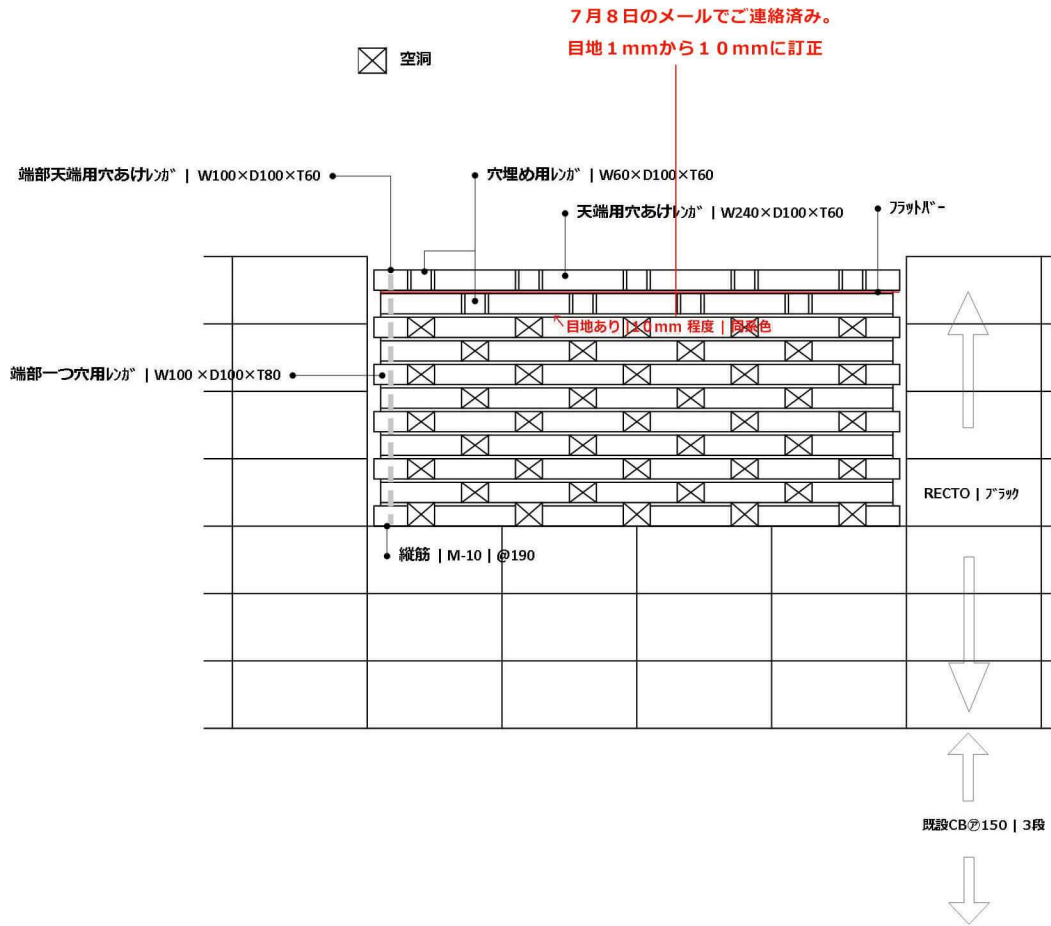

透積用レンガ いぶし

Plan

Rendering